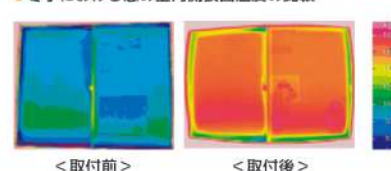

※内窓の組み合わせは自由です。

インプラス (Sグレード) **大サイズ W1650×H2000** x2 + インプラス (Sグレード) **中サイズ W1300×H1000** x1

補助金 (先進的窓リノベ2026事業)

■セットプラン (大 x2 + 中 x1)

戸建 138,000円
マンション 151,000円

■単体

戸建 内窓大サイズ: 52,000円
内窓中サイズ: 34,000円
マンション 内窓大サイズ: 57,000円
内窓中サイズ: 37,000円

※補助金額は窓の大きさや商品のグレードによって異なります。

※埼玉県の補助金と併用できます。詳しくはお問い合わせください。

内窓のメリット

■冬季における窓の室内側表面温度の比較

インプラスは、アルミに比べ熱を伝えにくい樹脂でできた内窓です。さらに、今ある窓との間に空気の層をつくることで、室内の暖かい空気の流失をブロック。外気温の影響を受けにくく快適な室内環境を実現します。

※写真はイメージです。

型式: 最大